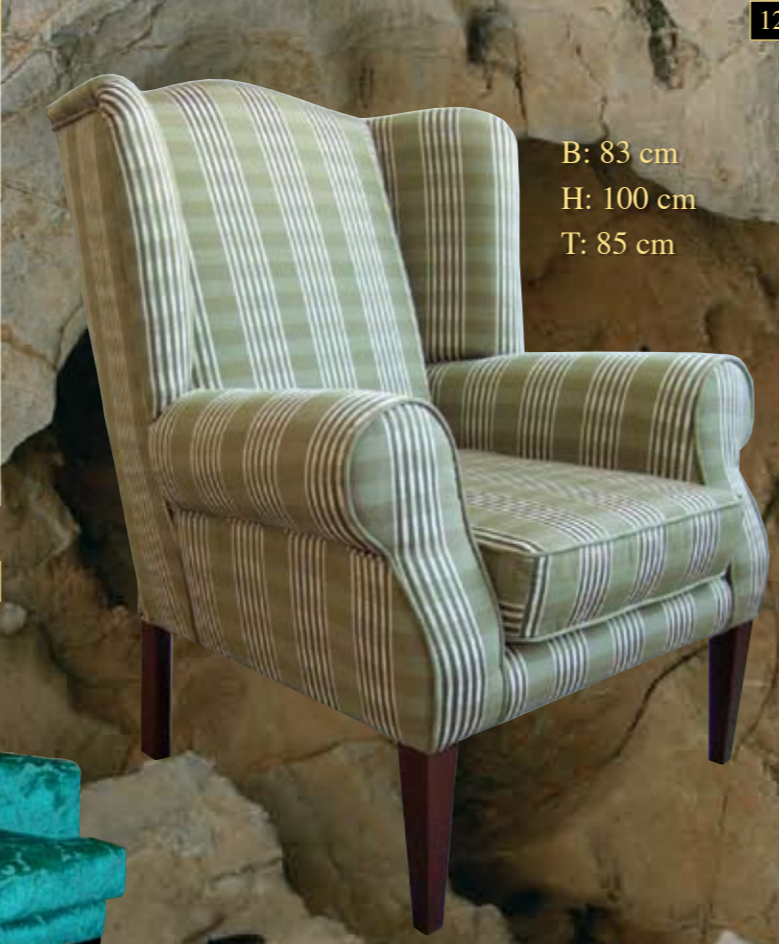

Maison
STEEN DESIGN

Das sollten wir

bequem aussitzen!

Und wie sieht Ihr Wunschessel aus?

B: 83 cm
H: 100 cm
T: 85 cm

...handgefertigt in Deutschland...

Cosy

B: 170 cm, H: 88 cm, T: 90 cm

Loveseat

Nurse